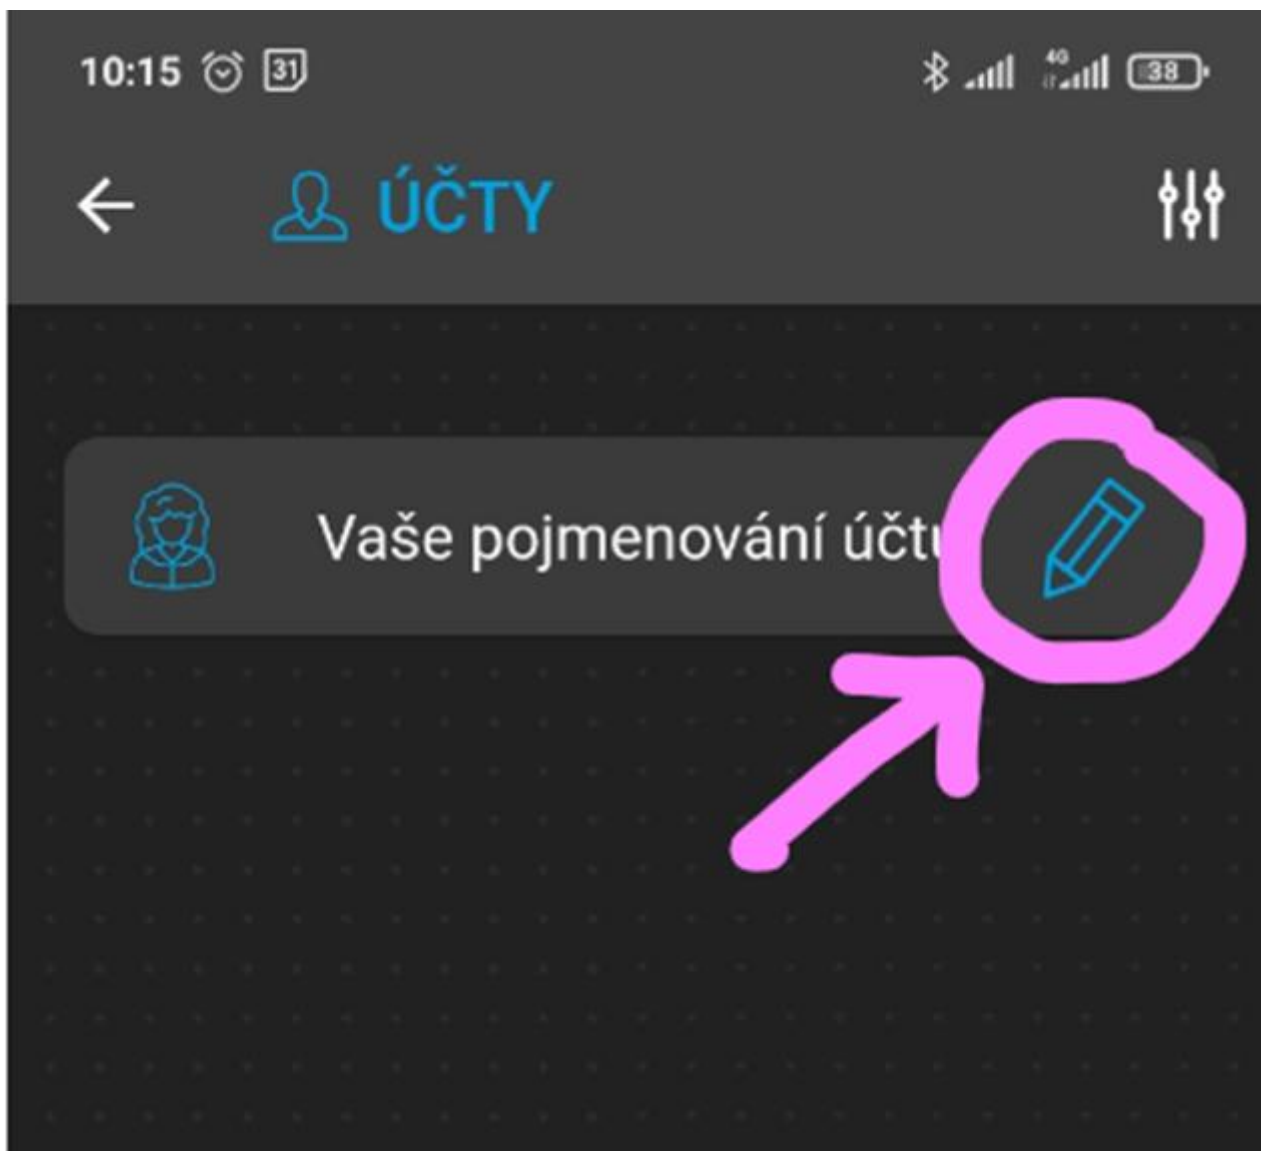

Pokud zaznamenáváte nefunkčnost připojení mobilní aplikace bakaláři, zkontrolujte prosím nastavení použitého profilu.

Webová adresa školy je: <https://bakalari.ssuar.cz>

Pokud zde máte za lomítkem ještě nějaké další znaky, odmažte je. Nebo také můžete použít tlačítko „NAJÍT ŠKOLU“ a vyhledat Praha 5 a zde pak naši školu.